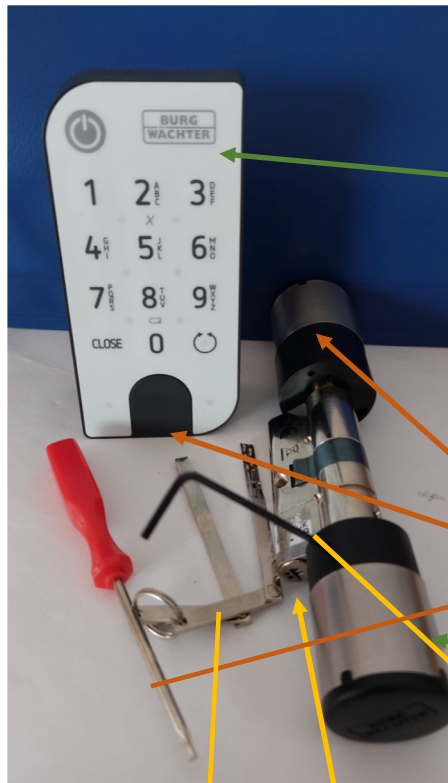

# Zahlschloss für Tennis-Hütte entsperren

# Administration Zahlenschloss Tennishütte

3351 Freigabecode f. Tastatur, zB. Code-Wechsel

Admin-Code Schloss f. APP-Programierung

Batteriewechsel

Notschlüssel

Zylinder demontieren