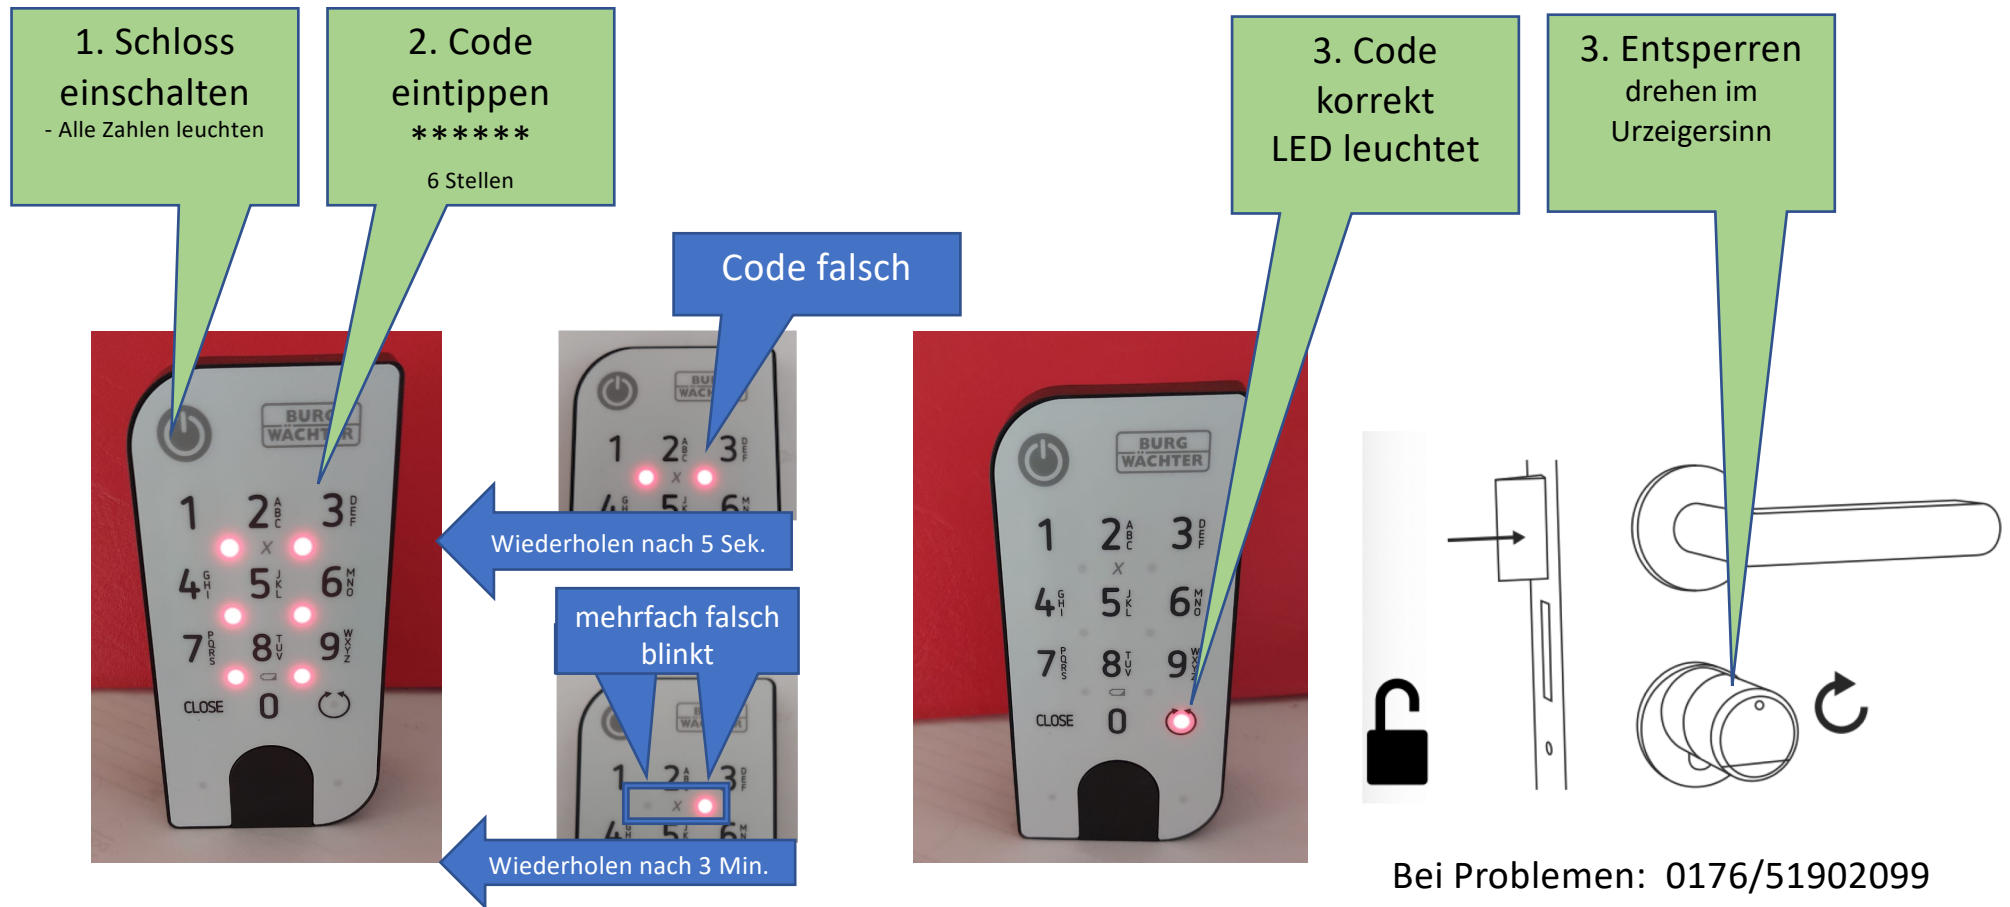

# Zahlschloss für Tennis-Hütte entsperren

# Administration Zahlenschloss Tennishütte

3351 Freigabecode f. Tastatur, zB. Code-Wechsel

Admin-Code Schloss f. APP-Programierung

Batteriewechsel

Notschlüssel

Zylinder demontieren